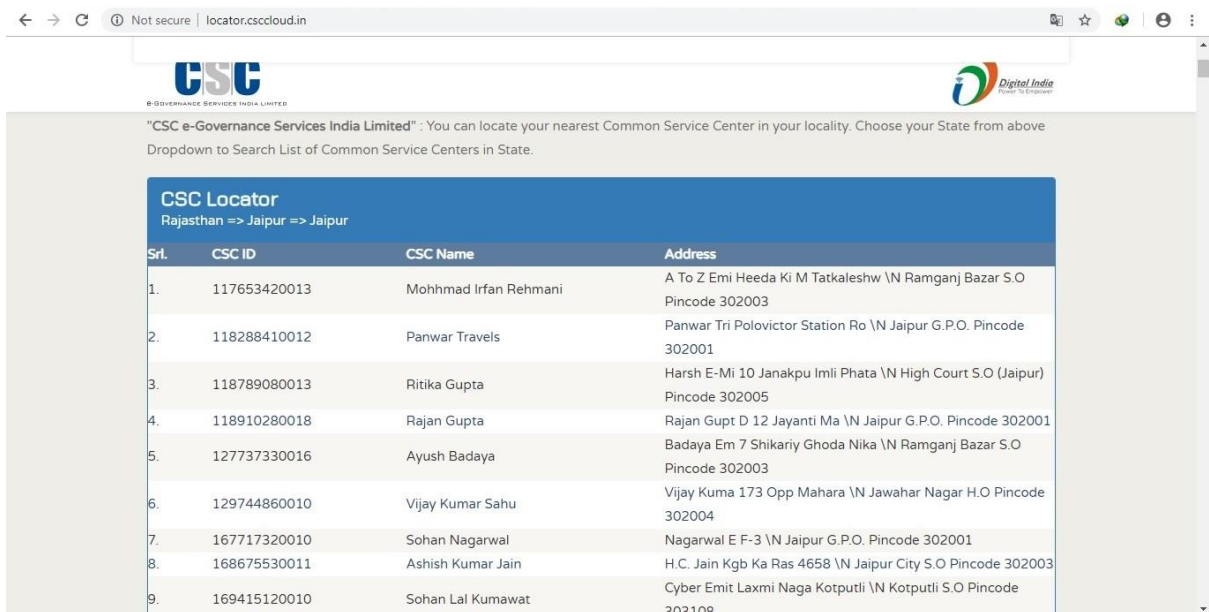

3. As shown below select District

नीचे दिखाए अनुसार जिले का चुनाव करे

4. As shown below Select Sub-District

नीचे दिखाए अनुसार तहसील का चुनाव करे

5. Enter your partial or full address in VLE Address

VLE Address में अपना आंशिक या पूर्ण पता दर्ज करें

6. Fill The captcha code and click on Submit to search CSC centres

कैप्चा संख्या भरे और सर्च बटन दबाये

7. View the list of your nearby CSC centres

अपने नजदीकी CSC केंद्र की सूची देखें

Note: If you don't want to enter or you don't have VLE address then you can skip the step 5.