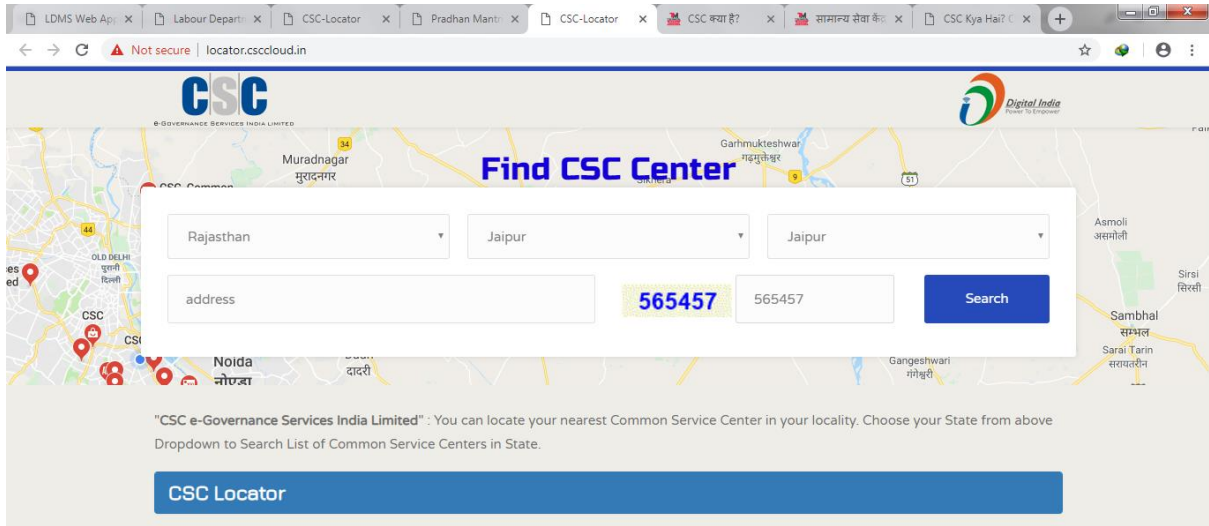

Procedure To Find CSC Centre / CSC केंद्र खोजने की
प्रक्रिया

1. Open URL <http://locator.csccloud.in> in web browser

वेब ब्राउजर में <http://locator.csccloud.in> खोलें

2. As shown below select State

नीचे दिखाए अनुसार राज्य का चुनाव करे

3. As shown below select District

नीचे दिखाए अनुसार जिले का चुनाव करे

4. As shown below Select Sub-District

नीचे दिखाए अनुसार तहसील का चुनाव करे

5. Enter your partial or full address in VLE Address

VLE Address में अपना आंशिक या पूर्ण पता दर्ज करें

6. Fill The captcha code and click on Submit to search CSC centres

कैप्चा संख्या भरे और सर्च बटन दबाये

7. View the list of your nearby CSC centres

अपने नजदीकी CSC केंद्र की सूची देखें

Note: If you don't want to enter or you don't have VLE address then you can skip the step 5.