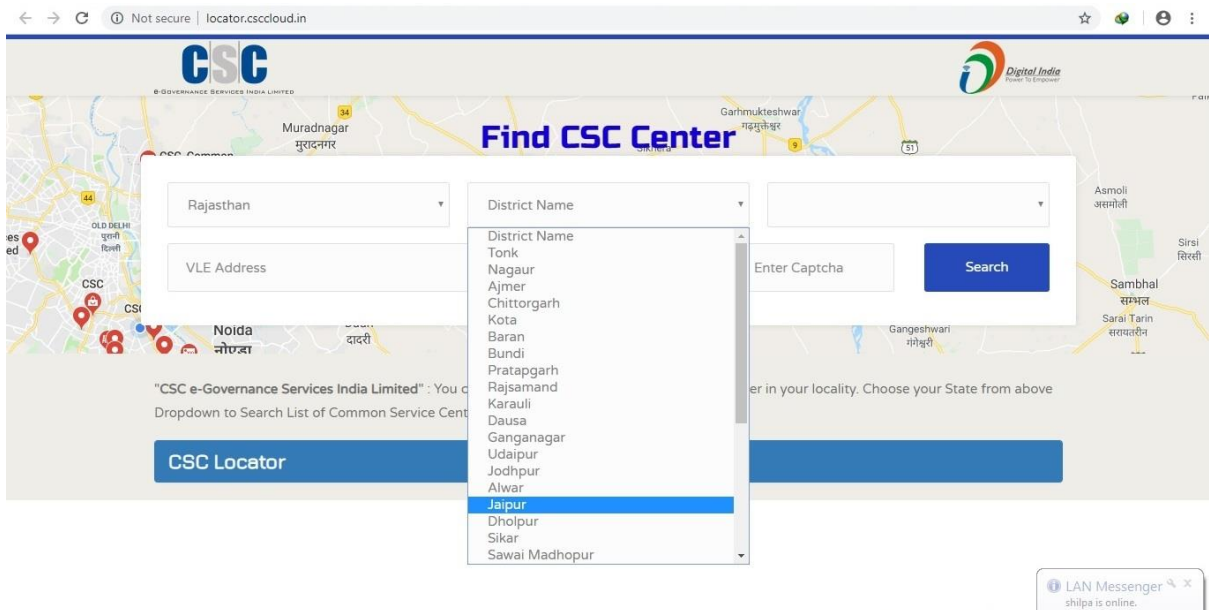

Procedure To Find CSC Centre / CSC केंद्र खोजने की
प्रक्रिया

1. Open URL <http://locator.csccloud.in> in web browser

वेब ब्राउजर में <http://locator.csccloud.in> खोलें

2. As shown below select State

नीचे दिखाए अनुसार राज्य का चुनाव करे

3. As shown below select District

नीचे दिखाए अनुसार जिले का चुनाव करे

4. As shown below Select Sub-District

नीचे दिखाए अनुसार तहसील का चुनाव करे

5. Enter your partial or full address in VLE Address

VLE Address में अपना आंशिक या पूर्ण पता दर्ज करें