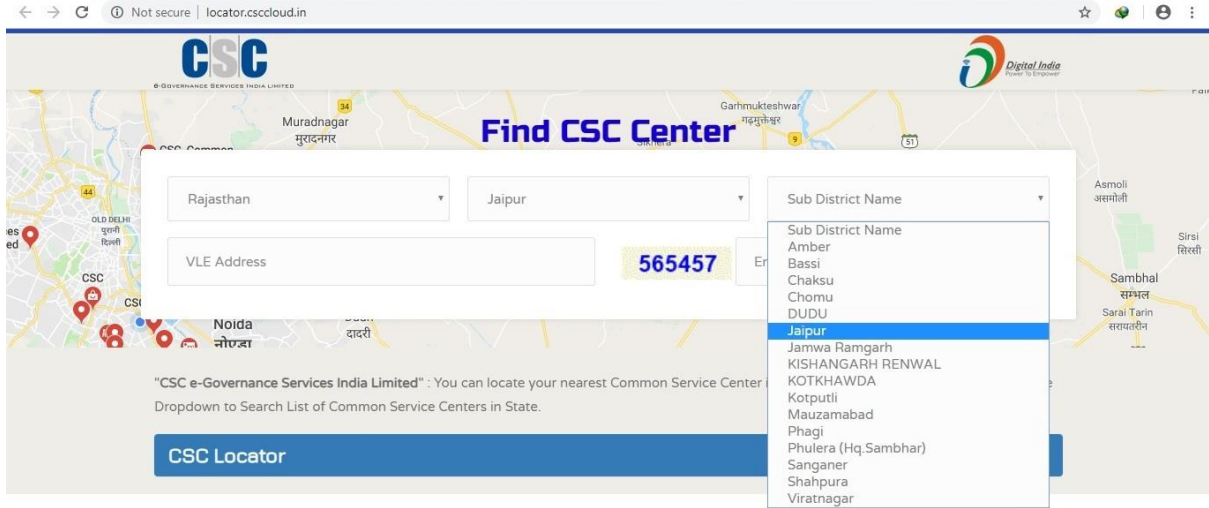

Procedure To Find CSC Centre / CSC केंद्र खोजने की
प्रक्रिया

1. Open URL <http://locator.csccloud.in> in web browser

वेब ब्राउजर में <http://locator.csccloud.in> खोलें

2. As shown below select State

नीचे दिखाए अनुसार राज्य का चुनाव करे

3. As shown below select District

नीचे दिखाए अनुसार जिले का चुनाव करे

4. As shown below Select Sub-District

नीचे दिखाए अनुसार तहसील का चुनाव करे

5. Enter your partial or full address in VLE Address

VLE Address में अपना आंशिक या पूर्ण पता दर्ज करें