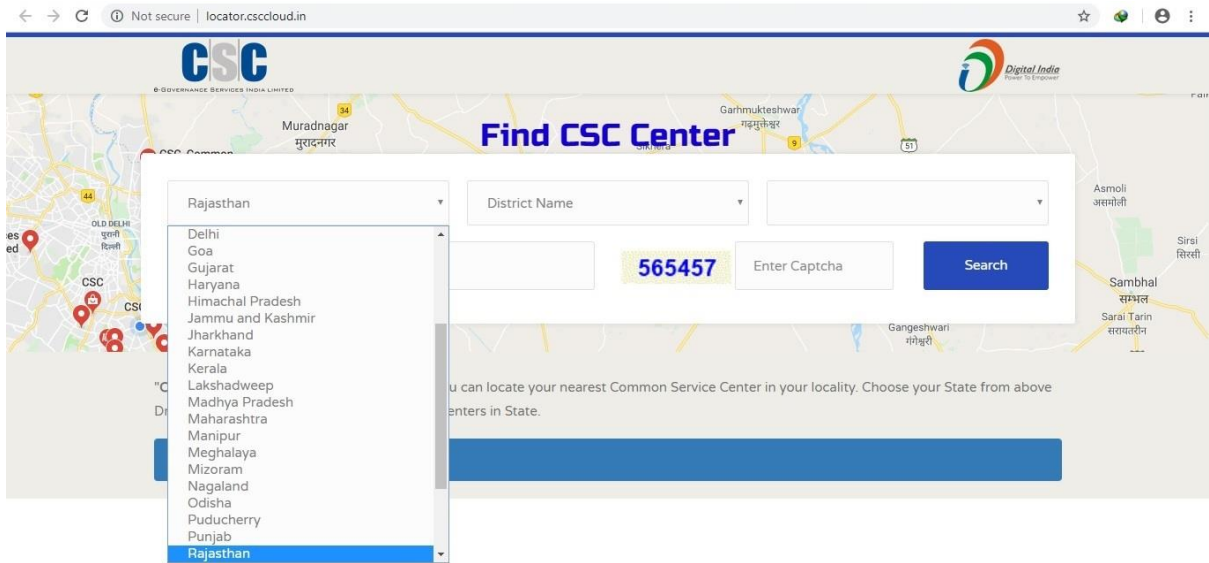

Procedure To Find CSC Centre / CSC केंद्र खोजने की
प्रक्रिया

1. Open URL <http://locator.csccloud.in> in web browser

वेब ब्राउजर में <http://locator.csccloud.in> खोलें

2. As shown below select State

नीचे दिखाए अनुसार राज्य का चुनाव करे

3. As shown below select District

नीचे दिखाए अनुसार जिले का चुनाव करे

4. As shown below Select Sub-District

नीचे दिखाए अनुसार तहसील का चुनाव करे

5. Enter your partial or full address in VLE Address

VLE Address में अपना आंशिक या पूर्ण पता दर्ज करें

6. Fill The captcha code and click on Submit to search CSC centres

कैप्चा संख्या भरे और सर्च बटन दबाये

7. View the list of your nearby CSC centres

अपने नजदीकी CSC केंद्र की सूची देखें

Note: If you don't want to enter or you don't have VLE address then you can skip the step 5.