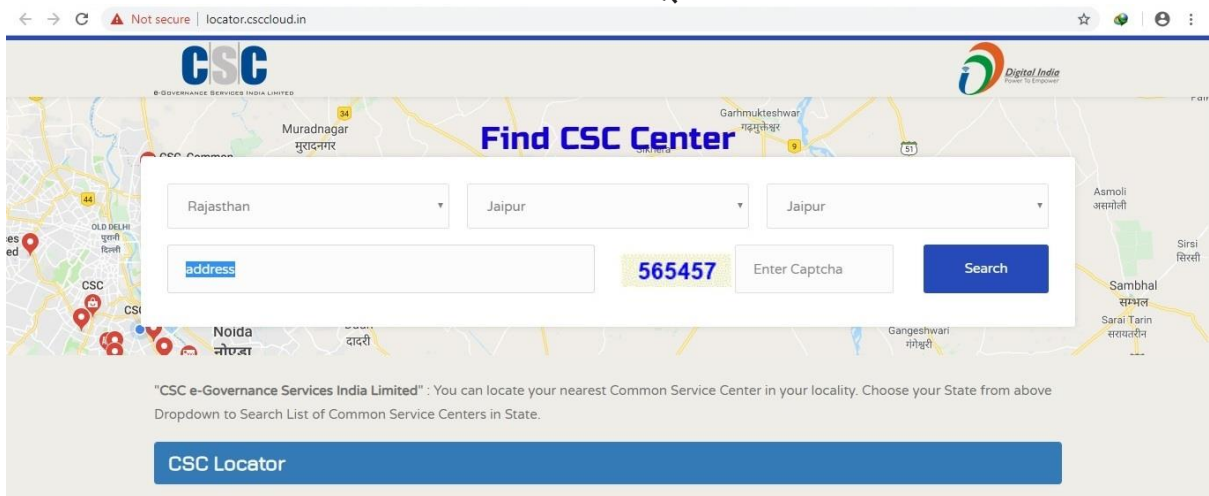

Procedure To Find CSC Centre / CSC केंद्र खोजने की
प्रक्रिया

1. Open URL <http://locator.csccloud.in> in web browser

वेब ब्राउजर में <http://locator.csccloud.in> खोलें

2. As shown below select State

नीचे दिखाए अनुसार राज्य का चुनाव करे

3. As shown below select District

नीचे दिखाए अनुसार जिले का चुनाव करे

4. As shown below Select Sub-District

नीचे दिखाए अनुसार तहसील का चुनाव करे

5. Enter your partial or full address in VLE Address

VLE Address में अपना आंशिक या पूर्ण पता दर्ज करें

6. Fill The captcha code and click on Submit to search CSC centres

कैप्चा संख्या भरे और सर्च बटन दबाये

7. View the list of your nearby CSC centres

अपने नजदीकी CSC केंद्र की सूची देखें

Note: If you don't want to enter or you don't have VLE address then you can skip the step 5.